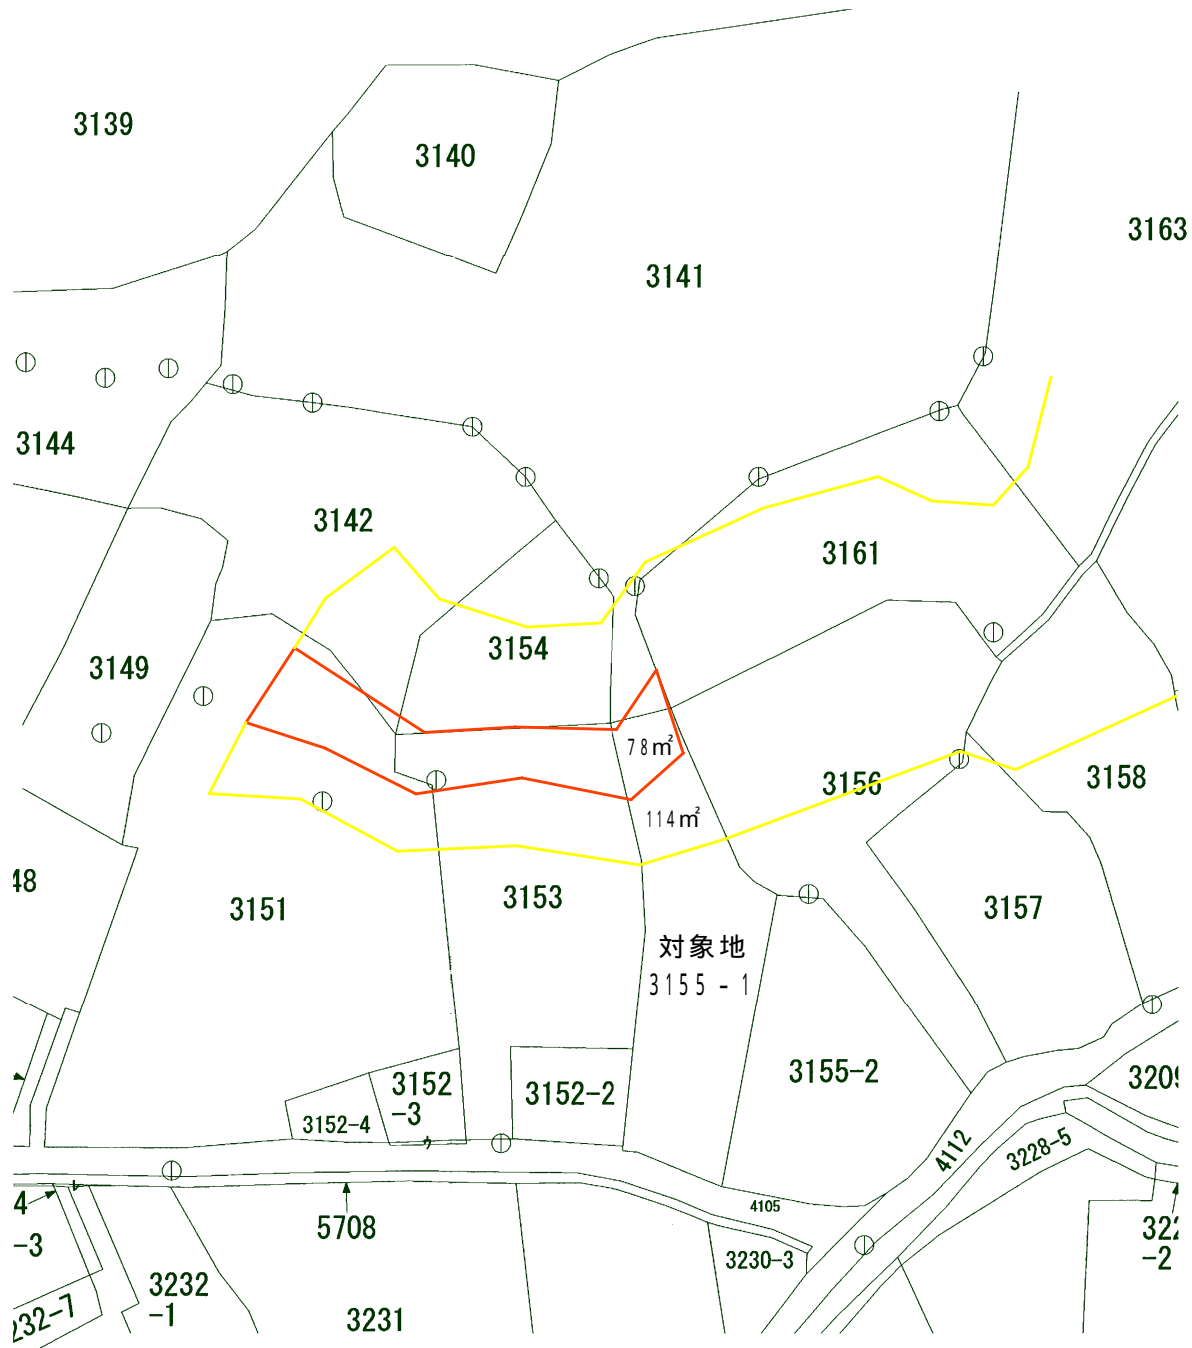

区域図

縮尺 1 : 1000

土砂災害警戒区域・土砂災害特別警戒区域

(宗像市池田字大王寺地内)

令和元年 6 月作成